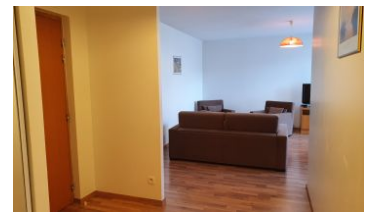

PDF

APPARTEMENT 2 PIÈCES - VICHY CENTRE

68 m² 2 pièces

Numéro mandat **65MB**

650 €/mois Honoraires inclus
650 € Hors honoraires
Honoraires de 0% à la charge de l'acquéreur

Coup de coeur

Description :

Vichy, T2 bis meublé avec terrasse

- Référence : 65MB
- Charges : 10 €/mois
- Etage : 2
- Nombre de salles de bain : 1
- Nombre de wc : 1
- Type de chauffage : individuel
- Nature du chauffage : gaz
- Meublé : oui
- Adapté au handicap : oui
- Terrasse : oui
- Balcon : oui
- Dressing : oui
- Interphone : oui
- Ascenseur : oui
- Niveaux : 2